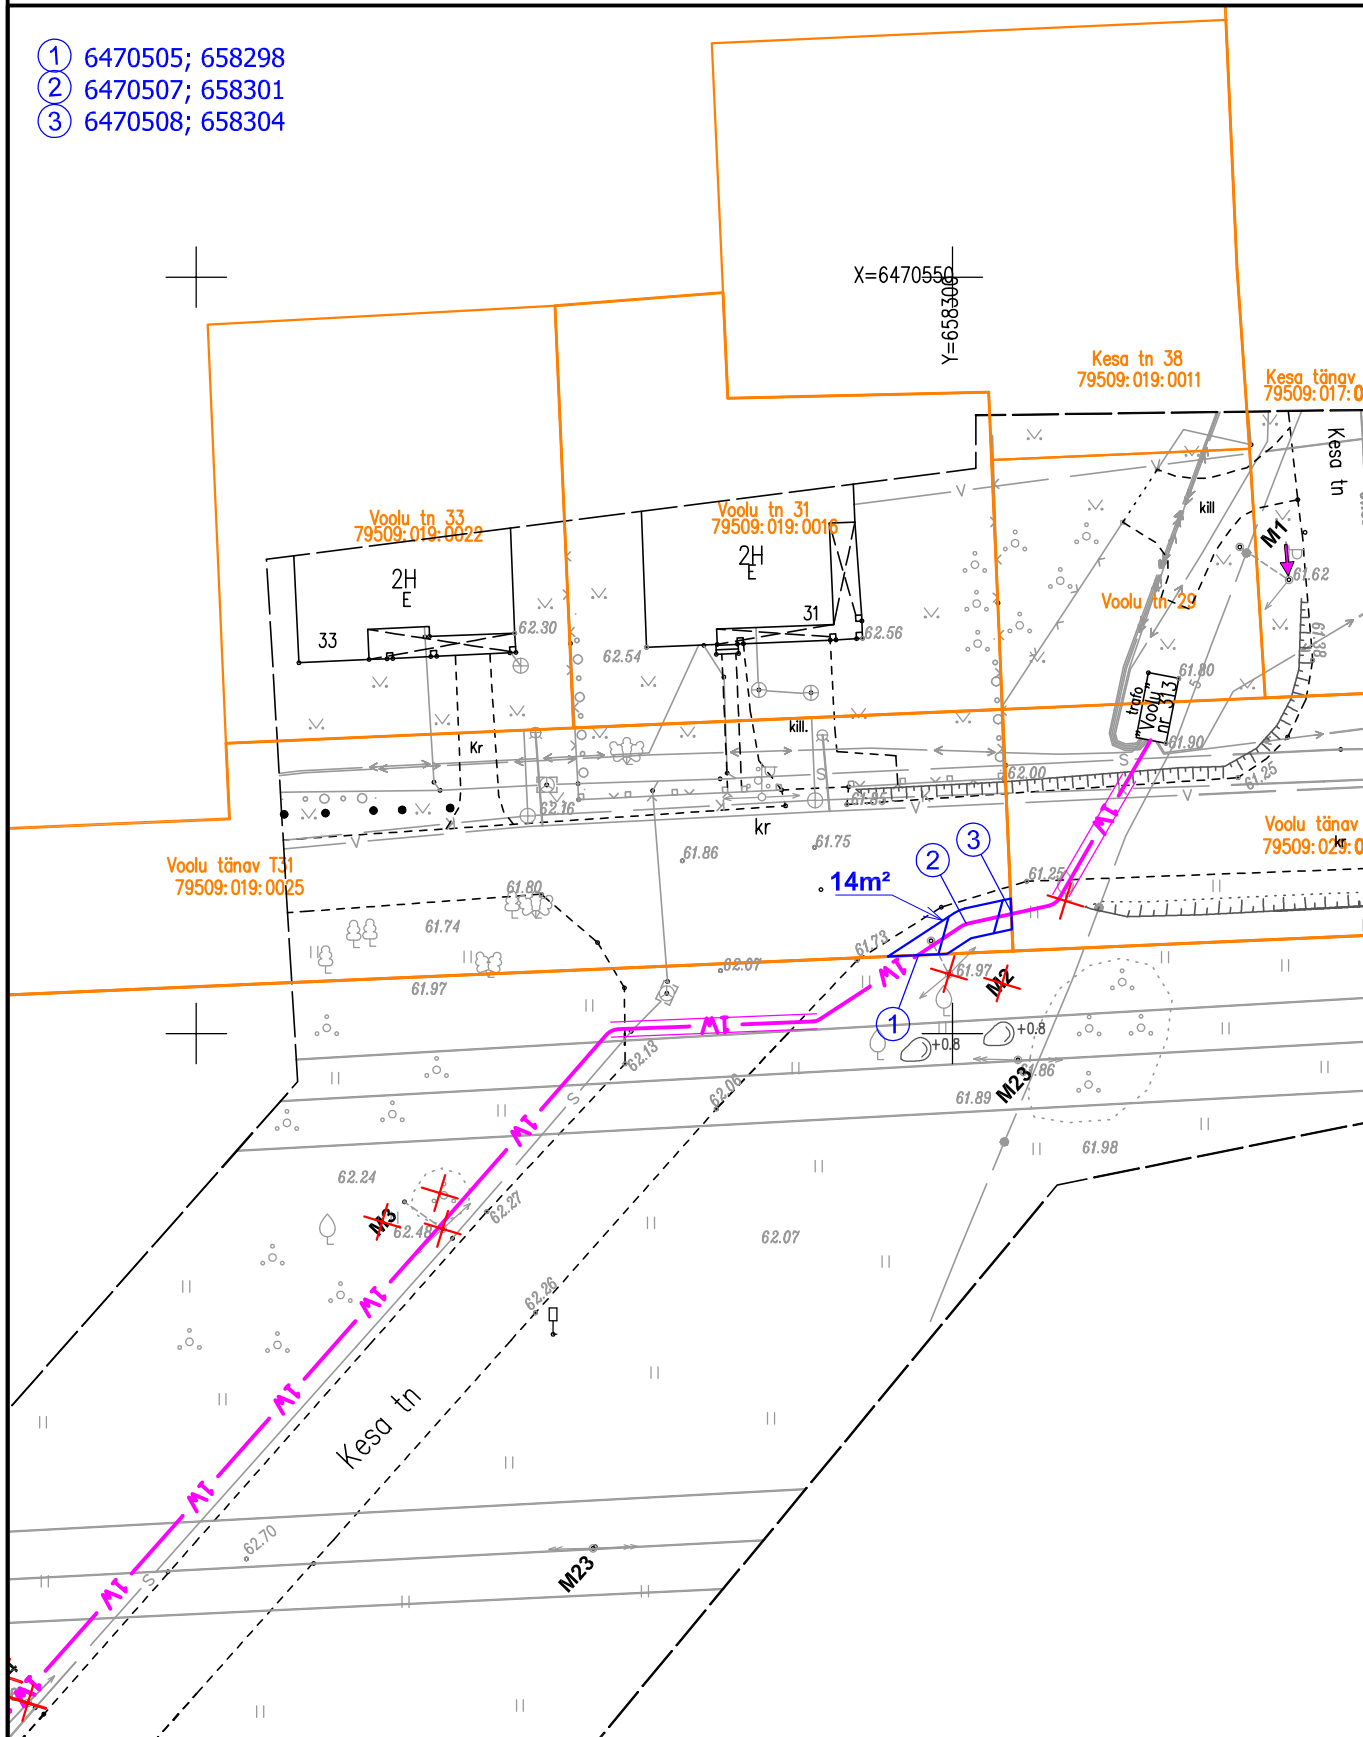

Kasutusõigusega koormatava maa-ala asendiplaan Tartu linnas
Voolu tänav T31

- ① 6470505; 658298
- ② 6470507; 658301
- ③ 6470508; 658304

Tingmärgid

1:500

-  projekteeritud liitumiskilp
-  projekteeritud jaotuskilp
-  projekteeritud 0,4 kV maakaabelliin
-  katastripiir

 kasutusõigusega koormatud maa-ala

Koostas H.Vissel